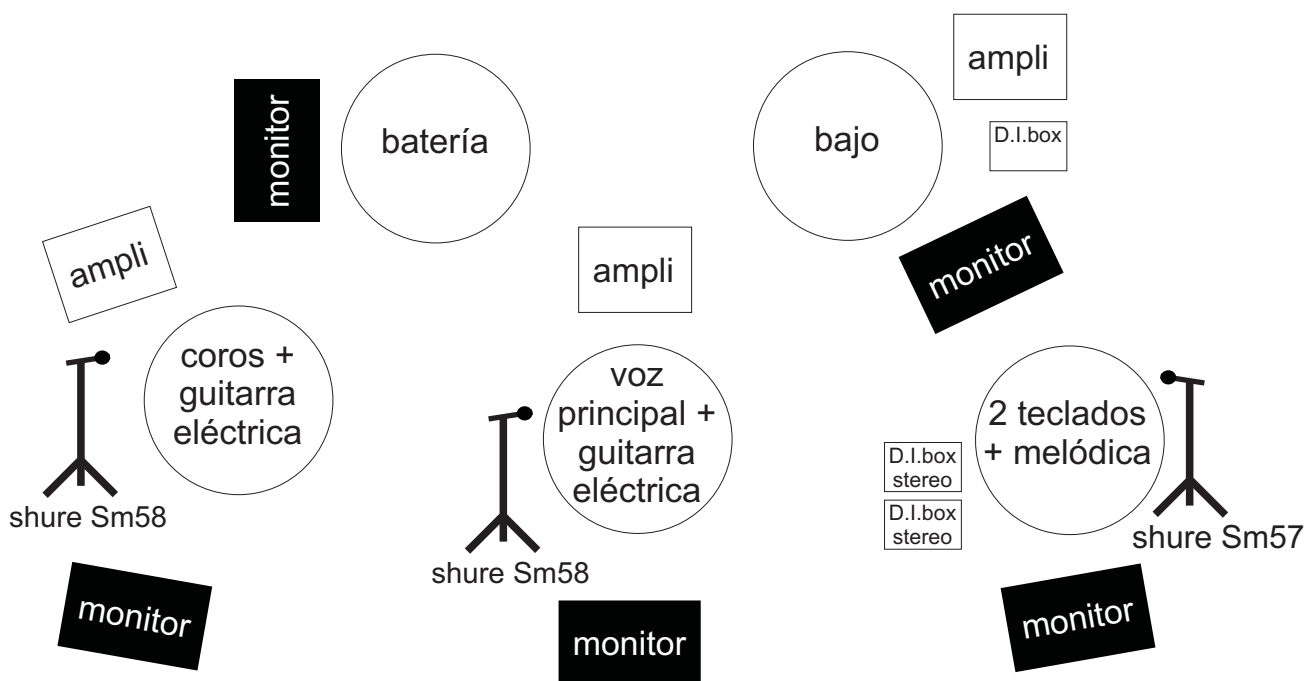

# RIDER TÉCNICO. DOCTOR PERSONA. 2011.

**BATERÍA:** Bombo 22", 2 tom aéreos (10" y 12"), 1 tom base (14").  
Cajas (2): 14" y 10"  
Platos: Ride (20"), 3 crashes (16", 18" y 18") y 2 splash (6" y 8").

**BAJO:** amplificador combo. Necesita D.I. Box.

## GUITARRAS ELÉCTRICAS (2):

- Amplificador (36 W válvulas) cabezal + pantalla 2x12".
- Amplificador (20 W válvulas) cabezal + pantalla 4x12".

## TECLADOS (2 + Melódica):

- KORG Karma. salida (stereo ) necesita D.I. Box.
- MicroKorg. salida (stereo ) necesita D.I. Box.
- Melódica (Shure SM57).

**VOCES (2):** voz principal (shure SM58) y 1 coro (Shure Sm58).